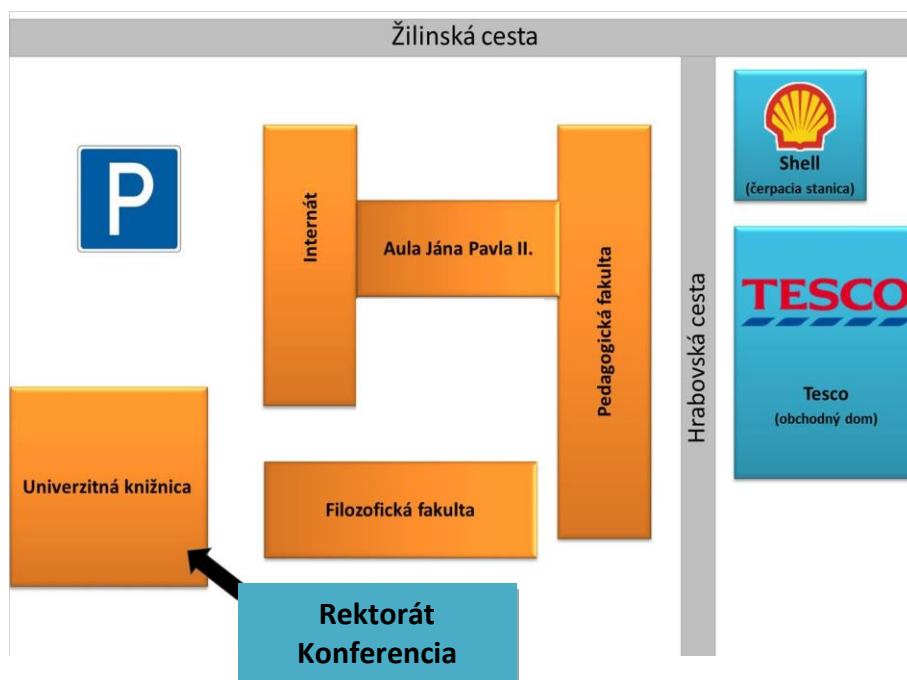

Drogové závislosti a ich prevencia v komunite

Medzinárodná vedecká konferencia

Katedry sociálnej práce Pedagogickej fakulty Katolíckej univerzity v Ružomberku

Ako sa dostať na miesto konania konferencie?

Konferencia sa uskutoční v stredu 6. júna 2018 v priestoroch Rektorátu Katolíckej univerzity na ulici Hrabovská cesta 1, 034 01 v Ružomberku, vo výstavnej miestnosti na 3. poschodí.

- V prípade, že prídete do Ružomberka autobusom alebo vlakom, zo stanice môžete použiť autobusy MHD – linky 1, 3, 4 (vystúpite na zástavke Katolícka univerzita, dĺžka jazdy cca 7 minút), prípadne linku 2 (vystúpite na zastávke Hotel Áčko, dĺžka jazdy 28 minút).
- Pred stanicou sa nachádza stojisko TAXI, cesta na Hrabovskú cestu 1 štandardne stojí 2 – 3 €.
- Cesta pešo zo stanice na Katolícku univerzitu trvá približne 30 minút, ak nepoznáte Ružomberok, snažte sa kráčať popri Váhu po prúde rieky.
- Ak prídete osobným automobilom, zaparkovať môžete na veľkom rektorátnom parkovisku (vstup z ulice Žilinská cesta, parkovné sa neplatí.)

Kampus Katolíckej univerzity v Ružomberku

Rektorát KU a Univerzitná knižnica – miesto konania konferencie